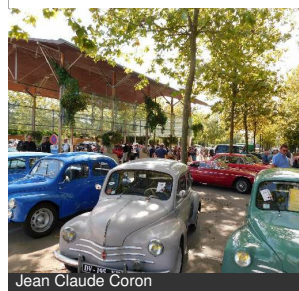

Les Rendez-vous louhannais autos-motos

le 05/04/2026
de 09h00 à 12h00

Rassemblement de véhicules anciens et d'exceptions, chaque 1er dimanche du mois. Autos, camions, motos, mobylettes, militaires et agricoles. Buvette organisée par les Kiwanis. Snack géré par Aceva. Thématiques : 1er mars Spécial Allemandes - 6 avril Spécial Anglaises - 3 mai Spécial Citroën

71500 LOUHANS | Autour de la halle